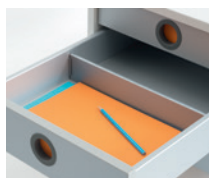

Выдвижные ящики такие же, как и у Pro.

Кроме того, у тумбочки на колёсиках Profi имеются практичные надставные полки для хранения папок, книг и т.д.