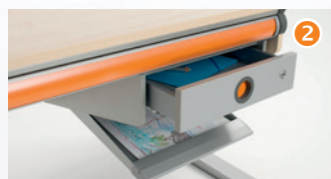

## Winner

Все части легко комбинировать:

1 Большой выдвижной ящик и/или

2 Подвесная тумба Vario Vox, а также ножки стола и декоры на выбор. Соберите свой стол-конструктор!

3 3 вида полок для расширения пространства в ширину, глубину и высоту.